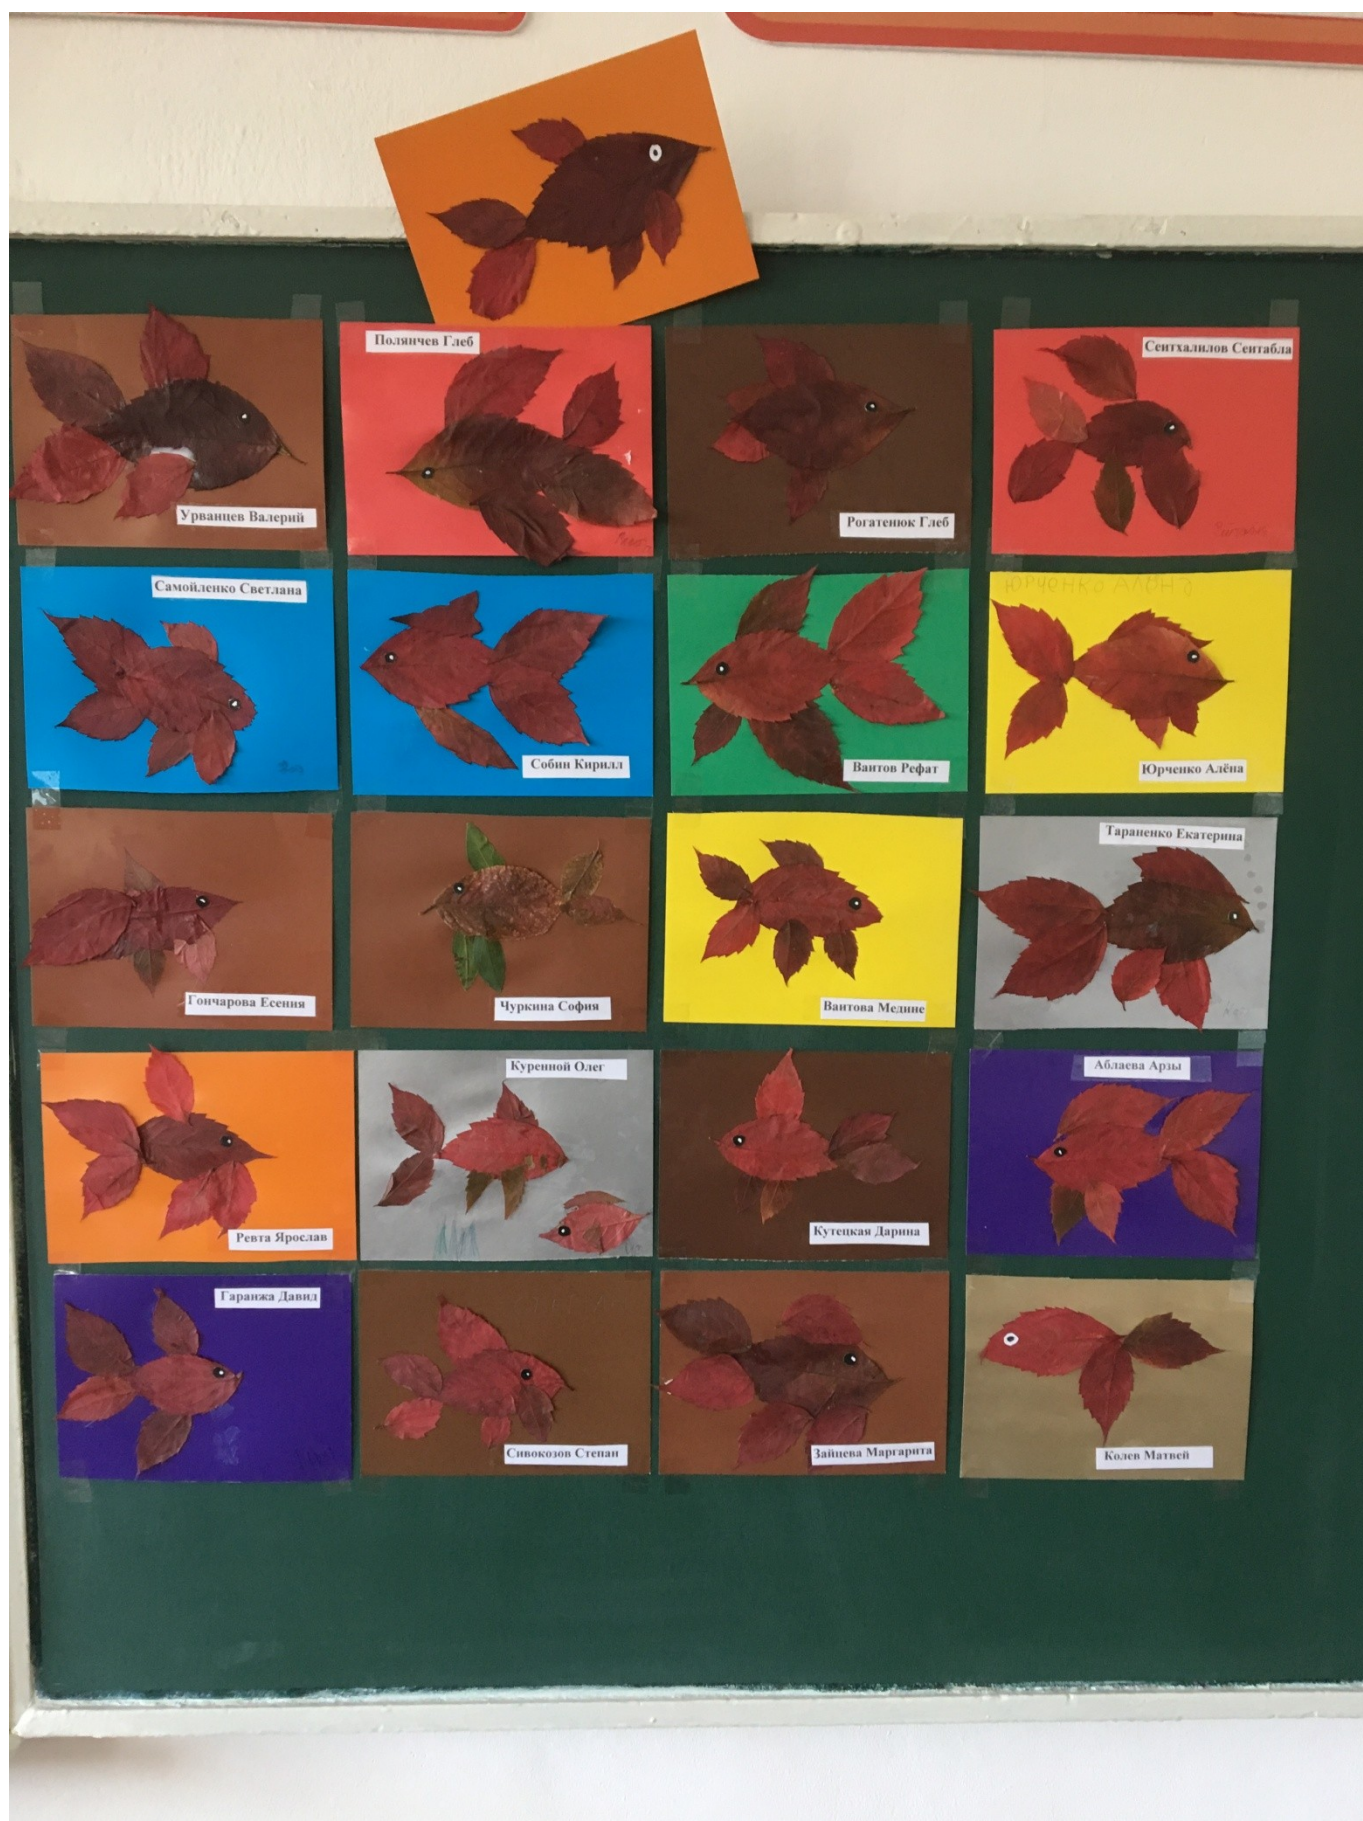

Выставка аппликаций из природного материала